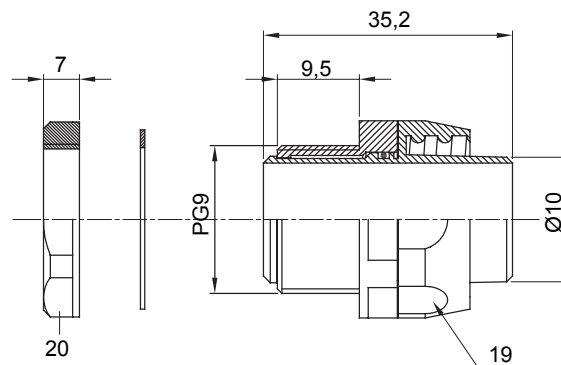

Raccordi guaina dritti o girevoli con grado di protezione IP54.

Colore	Grigio RAL 7035	Grado di protezione	IP54
Passo PG	9	Guaina Ø (mm)	10
Tipo	Girevole	Codice Electrocod	210

DIMENSIONALE

SIMBOLOGIA TECNICA