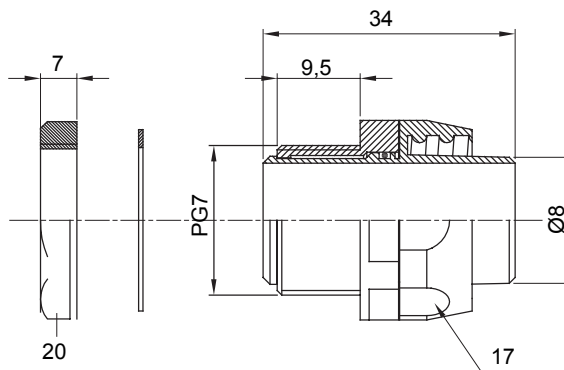

Raccordi guaina dritti o girevoli con grado di protezione IP54.

Colore	Grigio RAL 7035	Grado di protezione	IP54
Passo PG	7	Guaina Ø (mm)	8
Tipo	Girevole	Codice Electrocod	210

### DIMENSIONALE

### SIMBOLOGIA TECNICA

**IP**

IP54