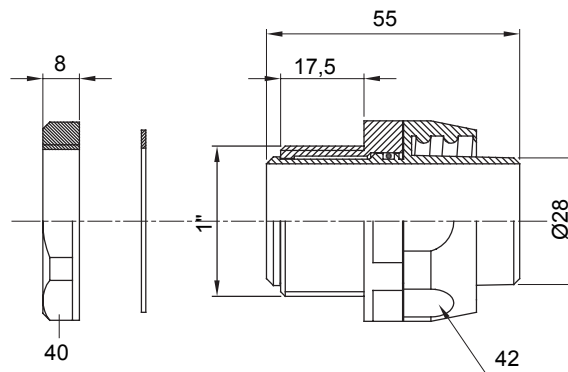

Raccordi guaina dritti o girevoli con grado di protezione IP54.

Colore	Nero RAL 9005	Grado di protezione	IP54
Passo GAS	1"	Guaina Ø (mm)	28
Tipo	Girevole	Codice Electrocod	210

### DIMENSIONALE

### SIMBOLOGIA TECNICA

**IP**

IP54