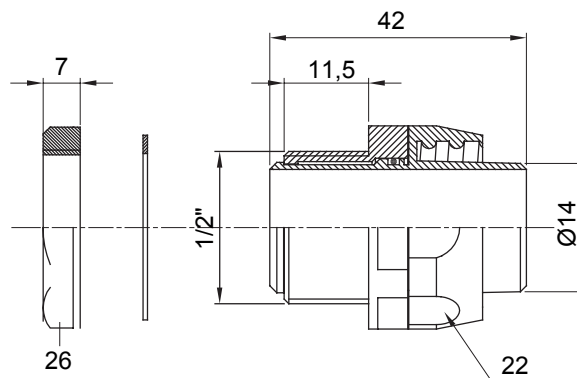

Raccordi guaina diritti o girevoli con grado di protezione IP54.

Colore	Nero RAL 9005	Grado di protezione	IP54
Passo GAS	1/2"	Guaina Ø (mm)	14
Tipo	Girevole	Codice Electrocod	210

DIMENSIONALE

SIMBOLOGIA TECNICA