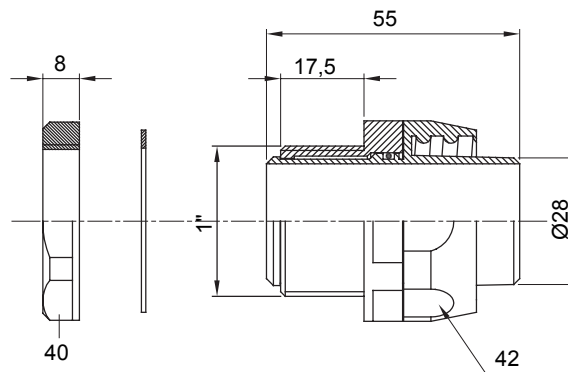

Raccordi guaina diritti o girevoli con grado di protezione IP54.

Colore	Grigio RAL 7035	Grado di protezione	IP54
Passo GAS	1"	Guaina Ø (mm)	28
Tipo	Girevole	Codice Electrocod	210

### DIMENSIONALE