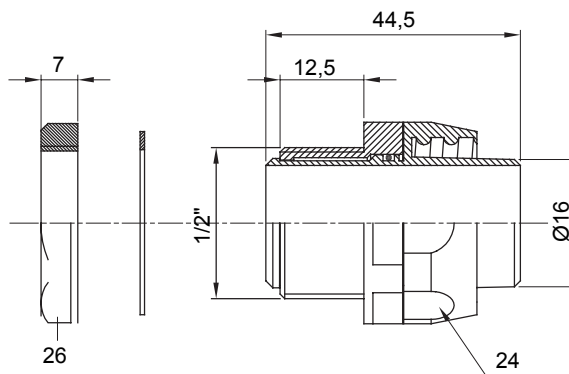

Raccordi guaina diritti o girevoli con grado di protezione IP54.

Colore	Grigio RAL 7035	Grado di protezione	IP54
Passo GAS	1/2"	Guaina Ø (mm)	16
Tipo	Girevole	Codice Electrocod	210

DIMENSIONALE

SIMBOLOGIA TECNICA