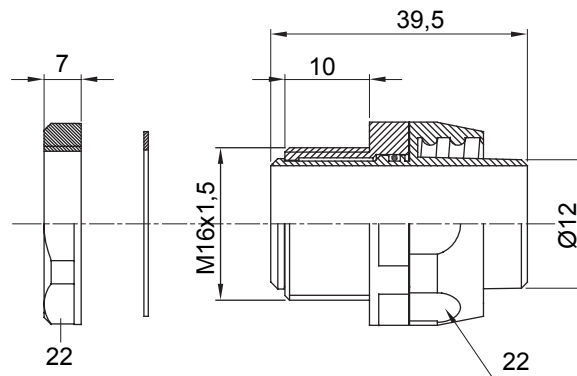

Raccordi guaina diritti o girevoli con grado di protezione IP54.

Colore	Nero RAL 9005	Grado di protezione	IP54
Passo metrico	M 16x1,5	Guaina Ø (mm)	12
Tipo	Girevole	Codice Electrocod	210

### DIMENSIONALE

### SIMBOLOGIA TECNICA

**IP**

IP54