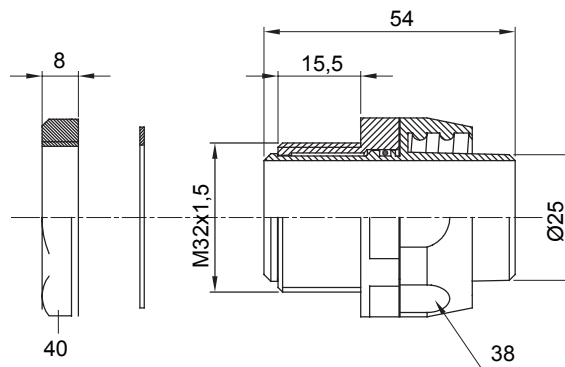

Raccordi guaina dritti o girevoli con grado di protezione IP54.

Colore	Grigio RAL 7035	Grado di protezione	IP54
Passo metrico	M 32x1,5	Guaina Ø (mm)	25
Filettatura	M32	Tipo	Girevole
Codice Electrocod	210		

### DIMENSIONALE