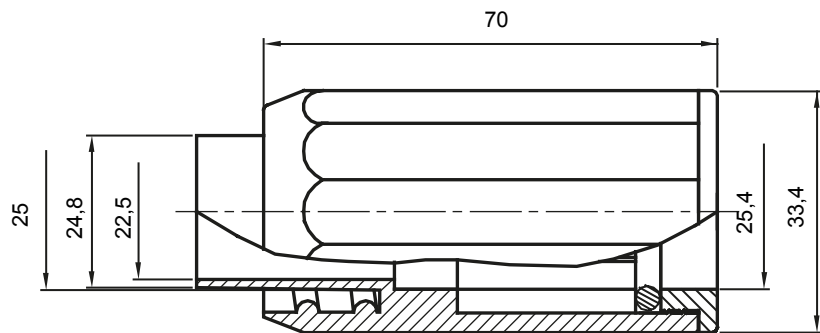

Componenti di percorso per i tubi protettivi rigidi serie RK con gradi di protezione IP40 e IP67.

Colore	Grigio RAL 7035	Grado di protezione	IP65
Tubi Ø (mm)	25	Guaina Ø (mm)	25
Tipo Materiale	Halogen free secondo norma EN 50642	Codice Electrocod	21221

DIMENSIONALE

SIMBOLOGIA TECNICA

IP

HF
HALOGEN FREE

IP65

MARCHI/APPROVAZIONI