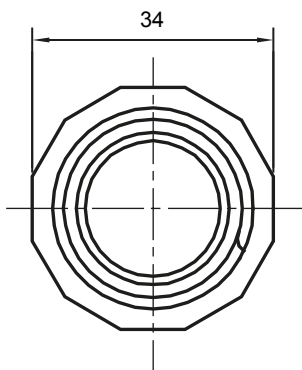

Componenti di percorso per i tubi protettivi rigidi serie RK con gradi di protezione IP40 e IP67.

Colore	Grigio RAL 7035	Grado di protezione	IP65
Tubi Ø (mm)	25	Guaina Ø (mm)	25
Tipo Materiale	Halogen free secondo norma EN 50642	Codice Electrocod	21221

DIMENSIONALE

SIMBOLOGIA TECNICA

IP

HF
HALOGEN FREE

IP65

MARCHI/APPROVAZIONI