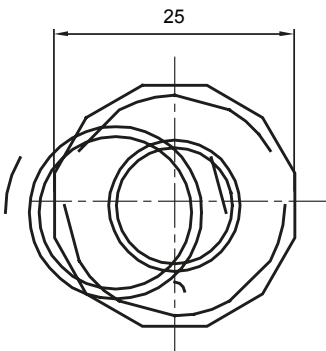

Componenti di percorso per i tubi protettivi rigidi serie RK con gradi di protezione IP40 e IP67.

Colore	Grigio RAL 7035	Grado di protezione	IP65
Tubi Ø (mm)	16	Guaina Ø (mm)	12
Tipo Materiale	Halogen free secondo norma EN 50642	Codice Electrocod	21221

### DIMENSIONALE