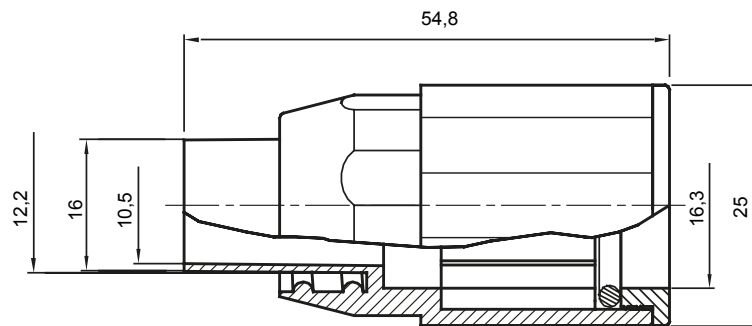

Componenti di percorso per i tubi protettivi rigidi serie RK con gradi di protezione IP40 e IP67.

Colore	Grigio RAL 7035	Grado di protezione	IP65
Tubi Ø (mm)	16	Guaina Ø (mm)	12
Tipo Materiale	Halogen free secondo norma EN 50642	Codice Electrocod	21221

### DIMENSIONALE