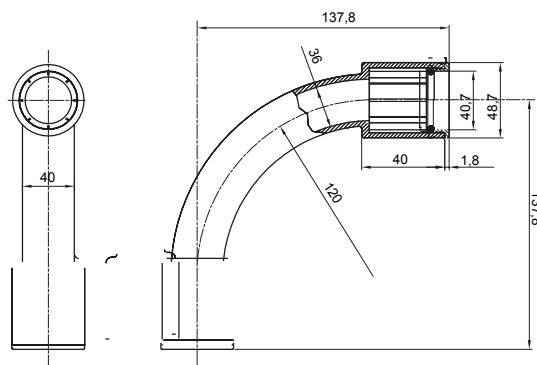

Componenti di percorso per i tubi protettivi rigidi serie RK con gradi di protezione IP40 e IP67.

Colore	Grigio RAL 7035	Grado di protezione	IP67
Tubi Ø (mm)	40	Tipo Materiale	Halogen free secondo norma EN 50642
Codice Electrocod	21221		

DIMENSIONALE

SIMBOLOGIA TECNICA

IP

HF
HALOGEN FREE

IP67

MARCHI/APPROVAZIONI