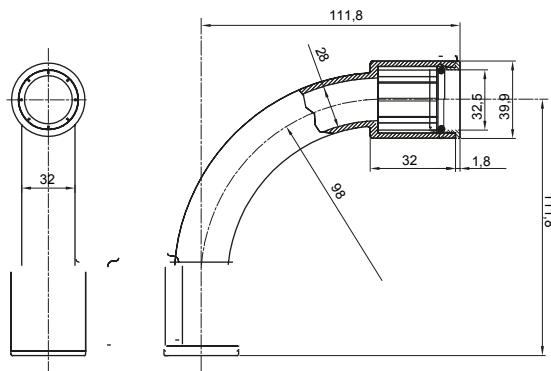

Componenti di percorso per i tubi protettivi rigidi serie RK con gradi di protezione IP40 e IP67.

Colore	Grigio RAL 7035	Grado di protezione	IP67
Tubi Ø (mm)	32	Tipo Materiale	Halogen free secondo norma EN 50642
Codice Electrocod	21221		

### DIMENSIONALE