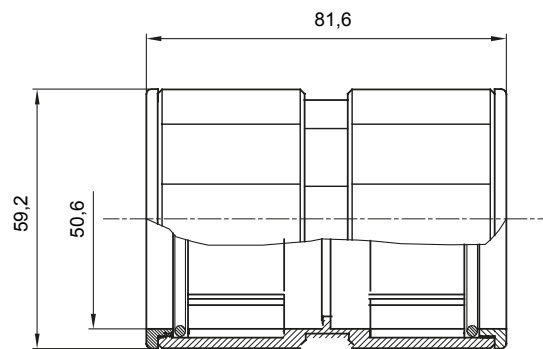

Componenti di percorso per i tubi protettivi rigidi serie RK con gradi di protezione IP40 e IP67.

Colore	Grigio RAL 7035	Grado di protezione	IP67
Tubi Ø (mm)	50	Tipo Materiale	Halogen free secondo norma EN 50642
Codice Electrocod	21221		

### DIMENSIONALE