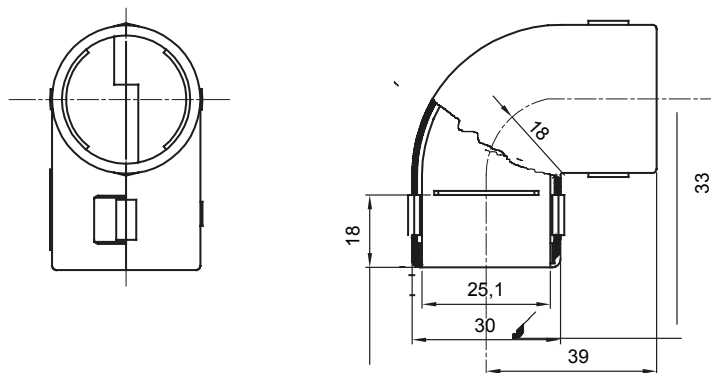

Componenti di percorso per i tubi protettivi rigidi serie RK con gradi di protezione IP40 e IP67.

Colore	Grigio RAL 7035	Grado di protezione	IP40
Tubi Ø (mm)	25	Codice Electrocod	21221

### DIMENSIONALE