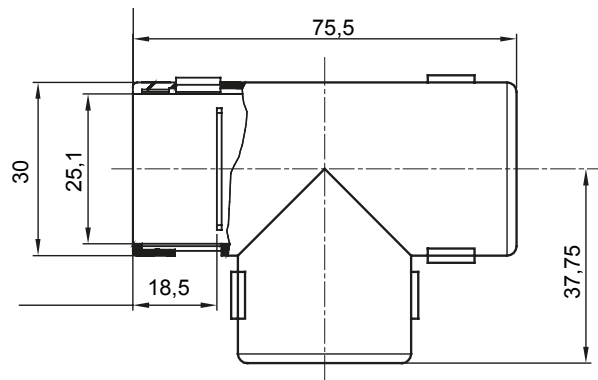

Componenti di percorso per i tubi protettivi rigidi serie RK con gradi di protezione IP40 e IP67.

Colore	Grigio RAL 7035	Grado di protezione	IP40
Tubi Ø (mm)	25	Codice Electrocod	21221

DIMENSIONALE

SIMBOLOGIA TECNICA