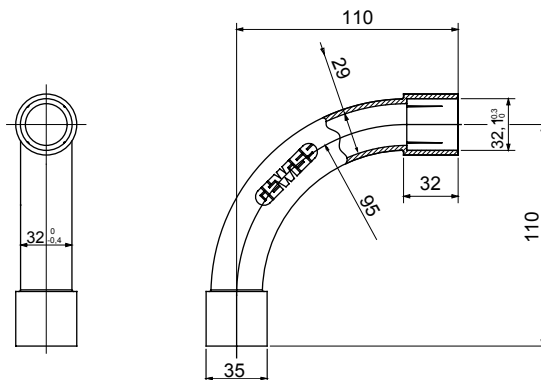

Componenti di percorso per i tubi protettivi rigidi serie RK con gradi di protezione IP40 e IP67.

Colore	Grigio RAL 7035	Grado di protezione	IP40
Tubi Ø (mm)	32	Tipo Materiale	Halogen free secondo norma EN 50642
Codice Electrocod	21221		

### DIMENSIONALE