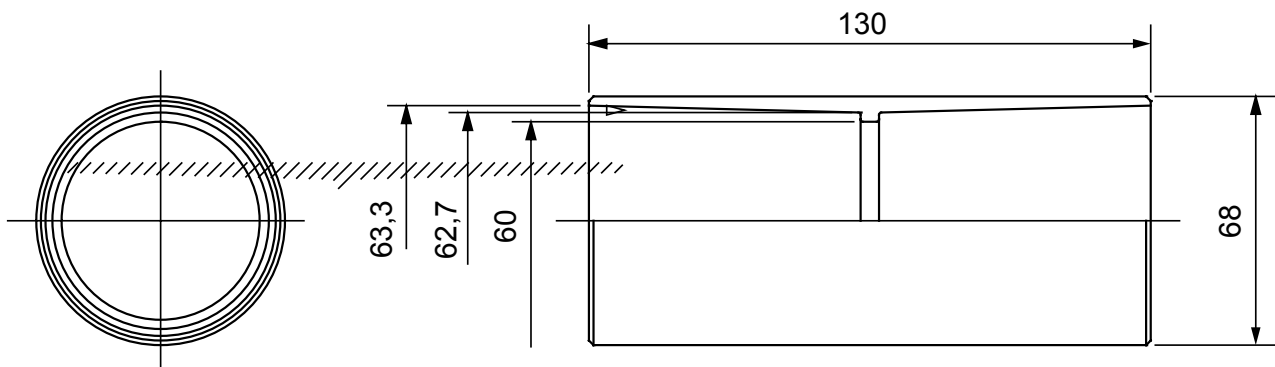

Componenti di percorso per i tubi protettivi rigidi serie RK con gradi di protezione IP40 e IP67.

Colore	Grigio RAL 7035	Grado di protezione	IP40
Tubi Ø (mm)	63	Tipo Materiale	Halogen free secondo norma EN 50642
Codice Electrocod	21221		

### DIMENSIONALE