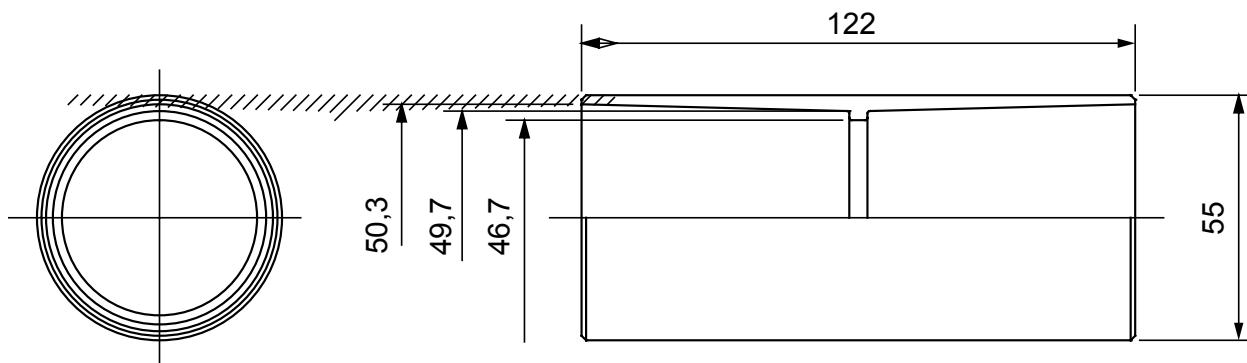

Componenti di percorso per i tubi protettivi rigidi serie RK con gradi di protezione IP40 e IP67.

Colore	Grigio RAL 7035	Grado di protezione	IP40
Tubi Ø (mm)	50	Tipo Materiale	Halogen free secondo norma EN 50642
Codice Electrocod	21221		

DIMENSIONALE

SIMBOLOGIA TECNICA

IP40

MARCHI/APPROVAZIONI