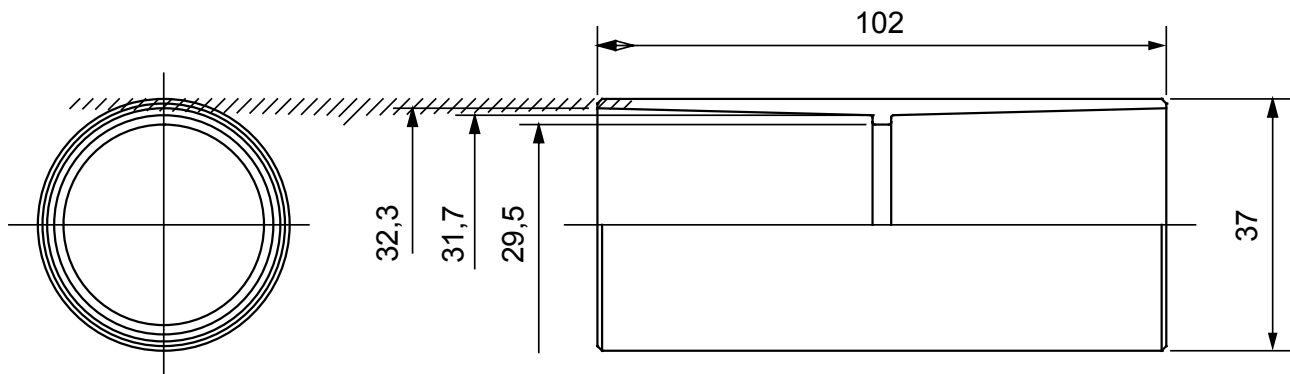

Componenti di percorso per i tubi protettivi rigidi serie RK con gradi di protezione IP40 e IP67.

Colore	Grigio RAL 7035	Grado di protezione	IP40
Tubi Ø (mm)	32	Tipo Materiale	Halogen free secondo norma EN 50642
Codice Electrocod	21221		

### DIMENSIONALE