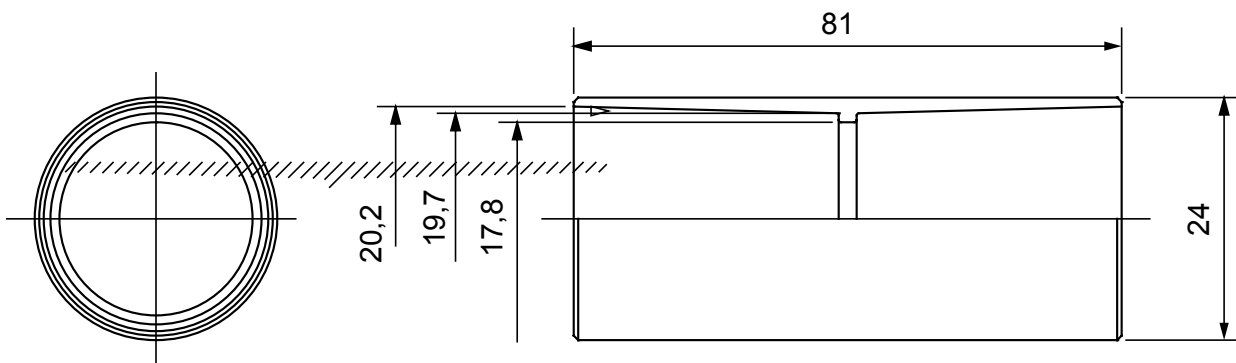

Componenti di percorso per i tubi protettivi rigidi serie RK con gradi di protezione IP40 e IP67.

Colore	Grigio RAL 7035	Grado di protezione	IP40
Tubi Ø (mm)	20	Tipo Materiale	Halogen free secondo norma EN 50642
Codice Electrocod	21221		

DIMENSIONALE

SIMBOLOGIA TECNICA

IP

HF
HALOGEN FREE

IP40

MARCHI/APPROVAZIONI