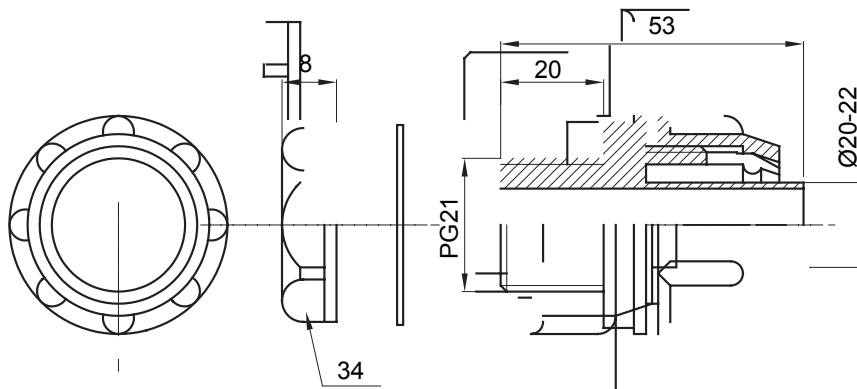

Raccordi guaina dritti o girevoli con grado di protezione IP54.

Colore	Grigio RAL 7035	Grado di protezione	IP54
Passo PG	21	Guaina Ø (mm)	20-22
Tipo	Fisso	Codice Electrocod	210

### DIMENSIONALE