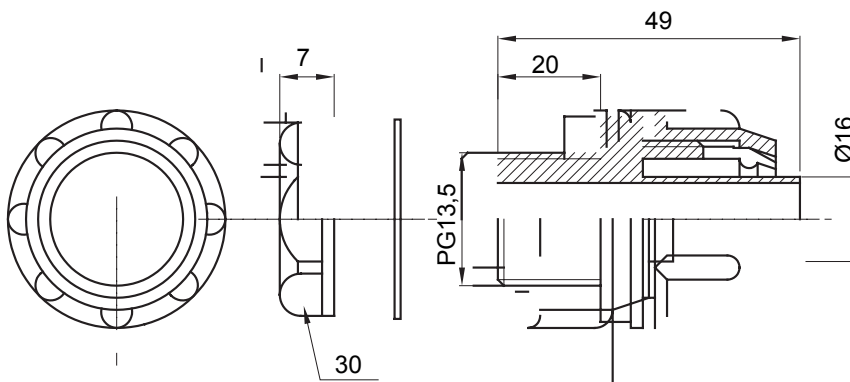

Raccordi guaina dritti o girevoli con grado di protezione IP54.

Colore	Grigio RAL 7035	Grado di protezione	IP54
Passo PG	13.5	Guaina Ø (mm)	16
Tipo	Fisso	Codice Electrocod	210

DIMENSIONALE

SIMBOLOGIA TECNICA