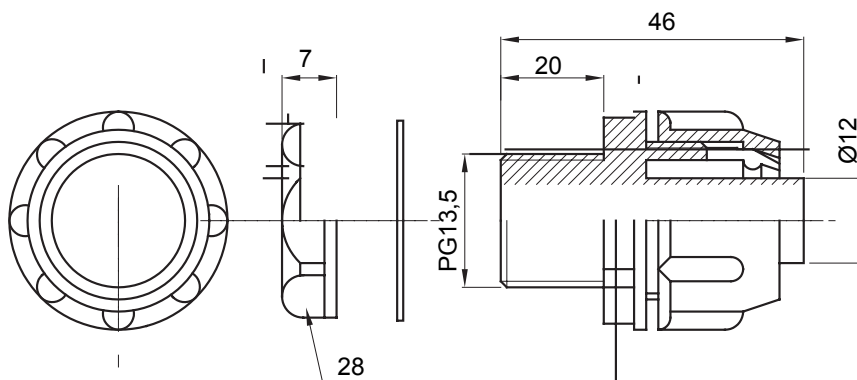

Raccordi guaina dritti o girevoli con grado di protezione IP54.

Colore	Grigio RAL 7035	Grado di protezione	IP54
Passo PG	13.5	Guaina Ø (mm)	12
Tipo	Fisso	Codice Electrocod	210

### DIMENSIONALE

### SIMBOLOGIA TECNICA

**IP**

IP54