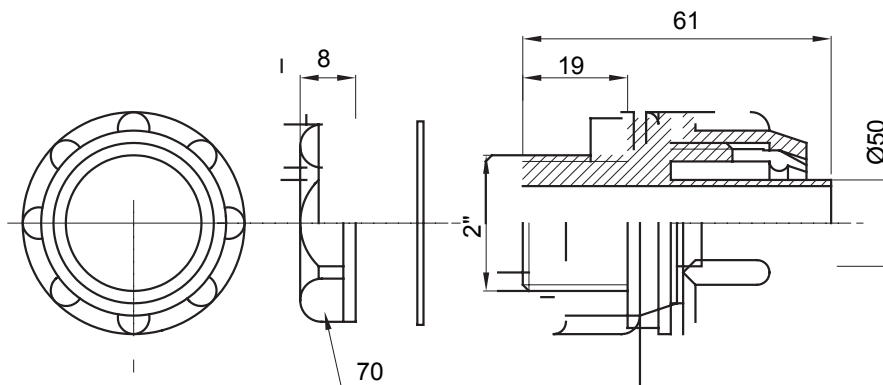

Raccordi guaina diritti o girevoli con grado di protezione IP54.

Colore	Grigio RAL 7035	Grado di protezione	IP54
Passo GAS	2"	Guaina Ø (mm)	50
Tipo	Fisso	Codice Electrocod	210

DIMENSIONALE

SIMBOLOGIA TECNICA