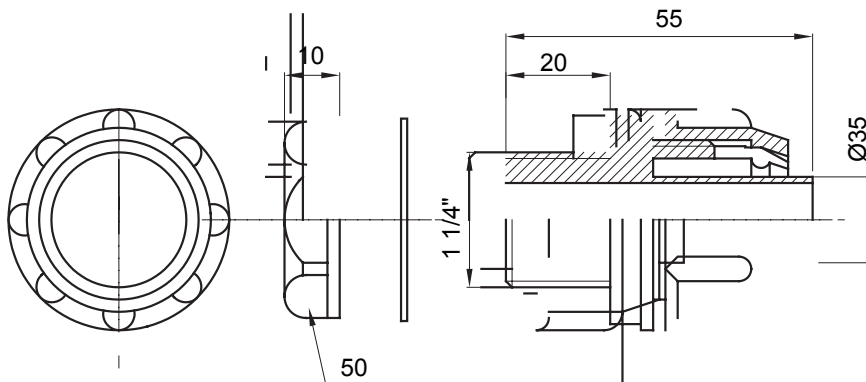

Raccordi guaina dritti o girevoli con grado di protezione IP54.

Colore	Grigio RAL 7035	Grado di protezione	IP54
Passo GAS	1 1/4"	Guaina Ø (mm)	35
Tipo	Fisso	Codice Electrocod	210

DIMENSIONALE

SIMBOLOGIA TECNICA