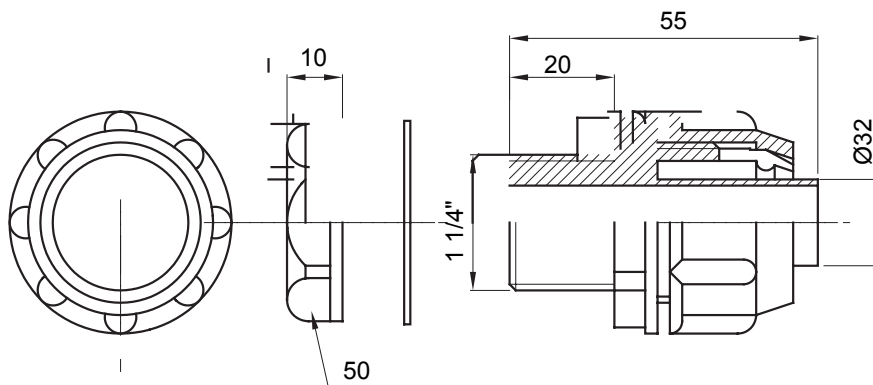

Raccordi guaina diritti o girevoli con grado di protezione IP54.

Colore	Grigio RAL 7035	Grado di protezione	IP54
Passo GAS	1 1/4"	Guaina Ø (mm)	32
Tipo	Fisso	Codice Electrocod	210

### DIMENSIONALE

### SIMBOLOGIA TECNICA