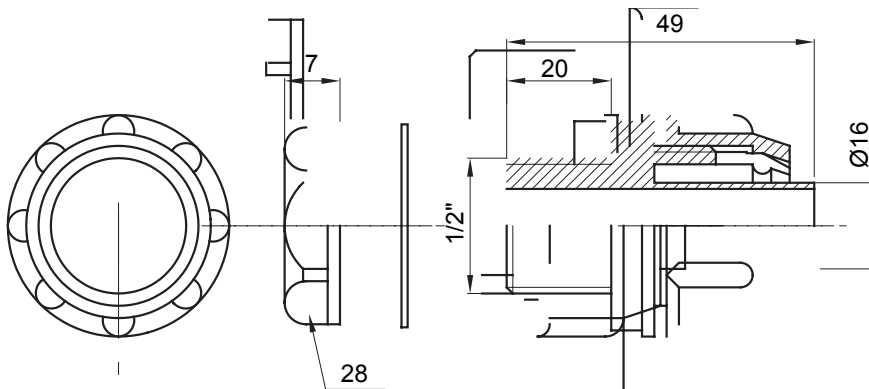

Raccordi guaina diritti o girevoli con grado di protezione IP54.

Colore	Grigio RAL 7035	Grado di protezione	IP54
Passo GAS	1/2"	Guaina Ø (mm)	16
Tipo	Fisso	Codice Electrocod	210

### DIMENSIONALE