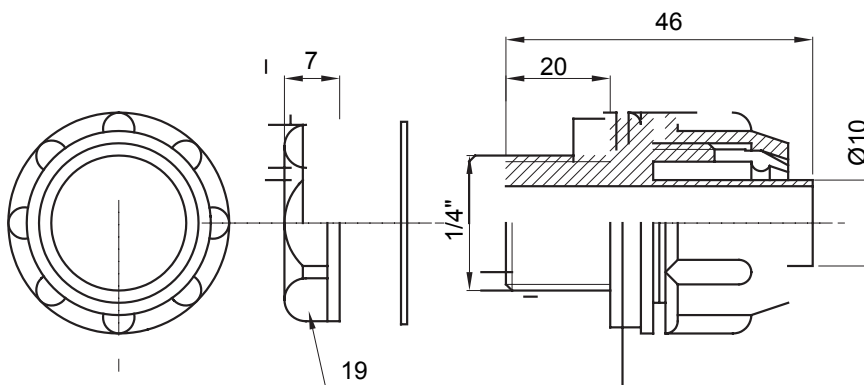

Raccordi guaina dritti o girevoli con grado di protezione IP54.

Colore	Grigio RAL 7035	Grado di protezione	IP54
Passo GAS	1/4"	Guaina Ø (mm)	10
Tipo	Fisso	Codice Electrocod	210

DIMENSIONALE

SIMBOLOGIA TECNICA