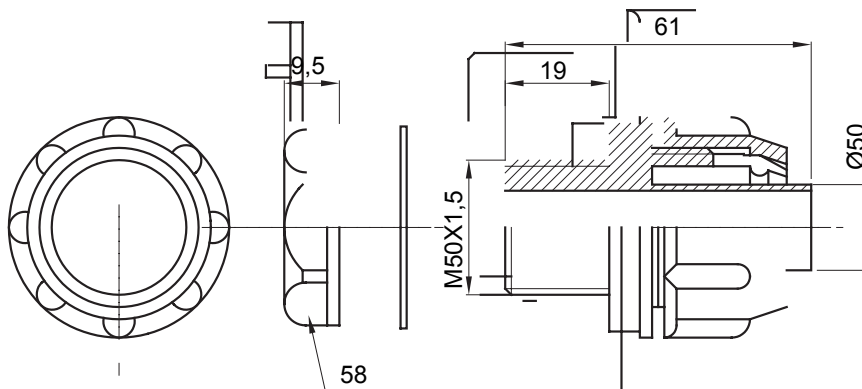

Raccordi guaina dritti o girevoli con grado di protezione IP54.

Colore	Grigio RAL 7035	Grado di protezione	IP54
Passo metrico	M50x1,5	Guaina Ø (mm)	50
Tipo	Fisso	Codice Electrocod	210

DIMENSIONALE

SIMBOLOGIA TECNICA