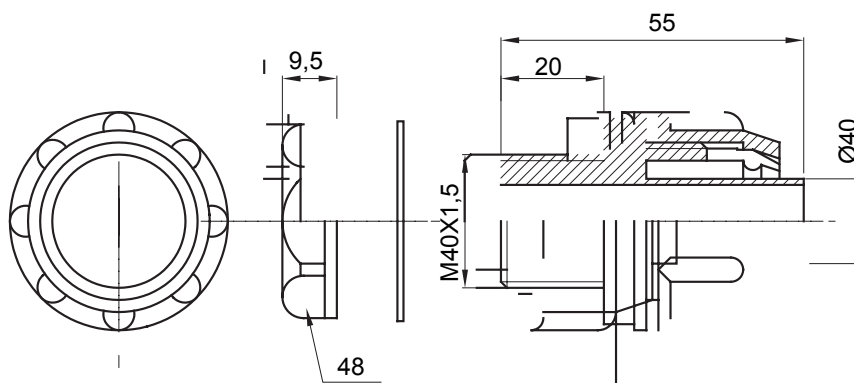

Raccordi guaina dritti o girevoli con grado di protezione IP54.

Colore	Grigio RAL 7035	Grado di protezione	IP54
Passo metrico	M40x1,5	Guaina Ø (mm)	40
Tipo	Fisso	Codice Electrocod	210

### DIMENSIONALE

### SIMBOLOGIA TECNICA

**IP**

IP54