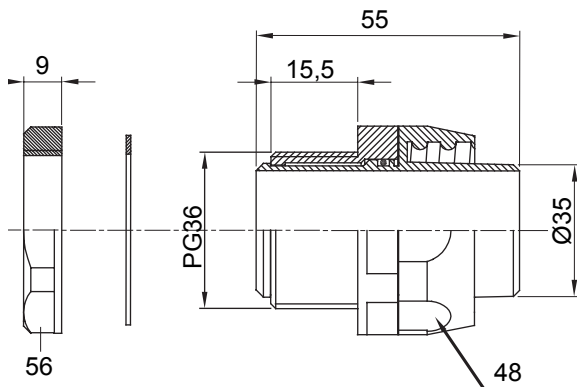

Raccordi guaina dritti o girevoli con grado di protezione IP54.

Colore	Nero RAL 9005	Grado di protezione	IP54
Passo PG	36	Guaina Ø (mm)	35
Tipo	Girevole	Codice Electrocod	210

### DIMENSIONALE

### SIMBOLOGIA TECNICA

**IP**

IP54