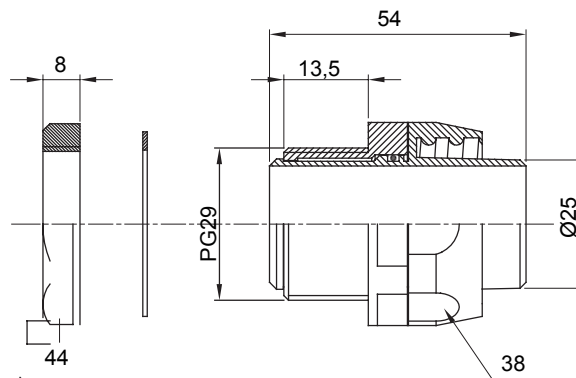

Raccordi guaina dritti o girevoli con grado di protezione IP54.

| | | | |
|----------|---------------|---------------------|------|
| Colore | Nero RAL 9005 | Grado di protezione | IP54 |
| Passo PG | 29 | Guaina Ø (mm) | 25 |
| Tipo | Girevole | Codice Electrocod | 210 |

DIMENSIONALE

SIMBOLOGIA TECNICA

IP

IP54

MARCHI/APPROVAZIONI