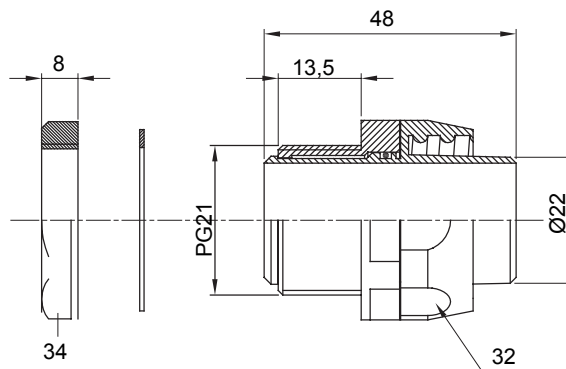

Raccordi guaina diritti o girevoli con grado di protezione IP54.

Colore	Nero RAL 9005	Grado di protezione	IP54
Passo PG	21	Guaina Ø (mm)	22
Tipo	Girevole	Codice Electrocod	210

### DIMENSIONALE

### SIMBOLOGIA TECNICA

**IP**

IP54