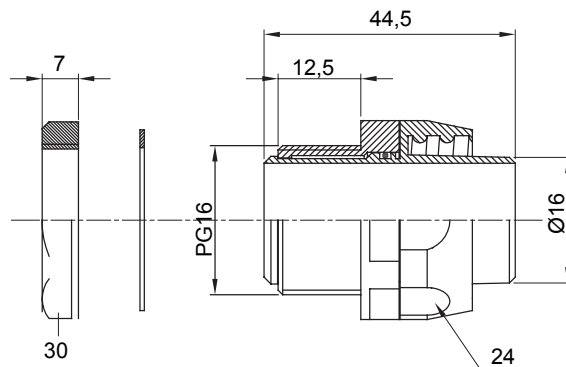

Raccordi guaina dritti o girevoli con grado di protezione IP54.

Colore	Nero RAL 9005	Grado di protezione	IP54
Passo PG	16	Guaina Ø (mm)	16
Tipo	Girevole	Codice Electrocod	210

DIMENSIONALE

SIMBOLOGIA TECNICA