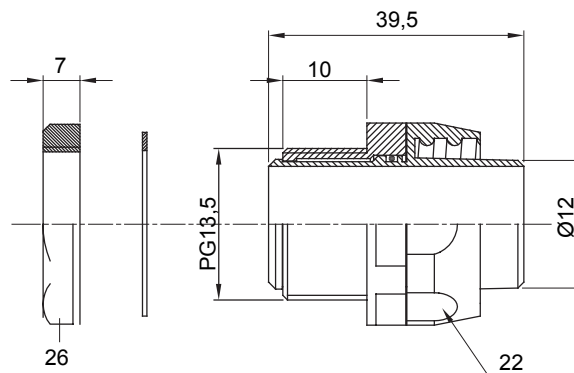

Raccordi guaina dritti o girevoli con grado di protezione IP54.

Colore	Nero RAL 9005	Grado di protezione	IP54
Passo PG	13.5	Guaina Ø (mm)	12
Tipo	Girevole	Codice Electrocod	210

DIMENSIONALE

SIMBOLOGIA TECNICA