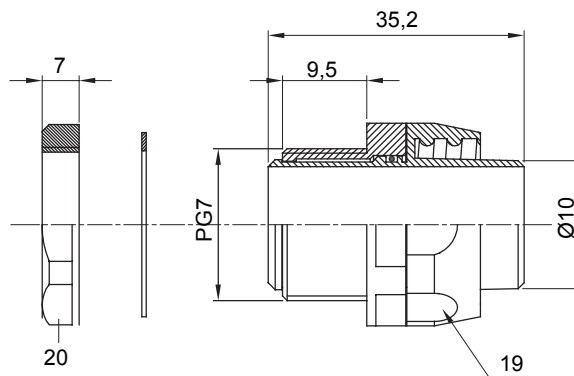

Raccordi guaina dritti o girevoli con grado di protezione IP54.

Colore	Nero RAL 9005	Grado di protezione	IP54
Passo PG	7	Guaina Ø (mm)	10
Tipo	Girevole	Codice Electrocod	210

### DIMENSIONALE