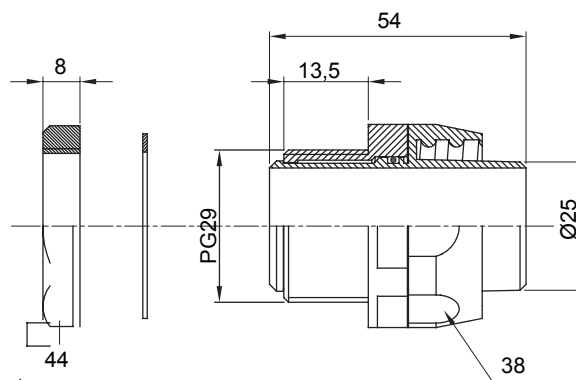

Raccordi guaina dritti o girevoli con grado di protezione IP54.

Colore	Grigio RAL 7035	Grado di protezione	IP54
Passo PG	29	Guaina Ø (mm)	25
Filettatura	PG29	Tipo	Girevole
Codice Electrocod	210		

### DIMENSIONALE