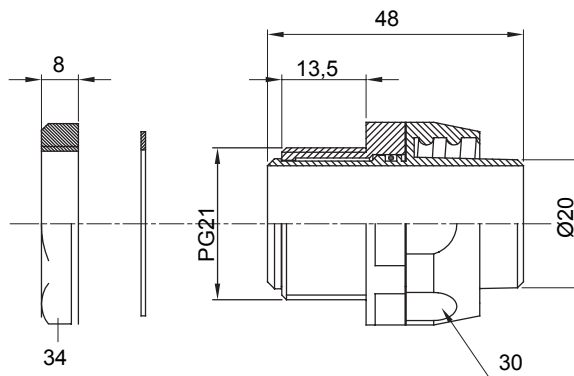

Raccordi guaina dritti o girevoli con grado di protezione IP54.

Colore	Grigio RAL 7035	Grado di protezione	IP54
Passo PG	21	Guaina Ø (mm)	20
Filettatura	PG21	Tipo	Girevole
Codice Electrocod	210		

DIMENSIONALE

SIMBOLOGIA TECNICA

IP

IP54

MARCHI/APPROVAZIONI