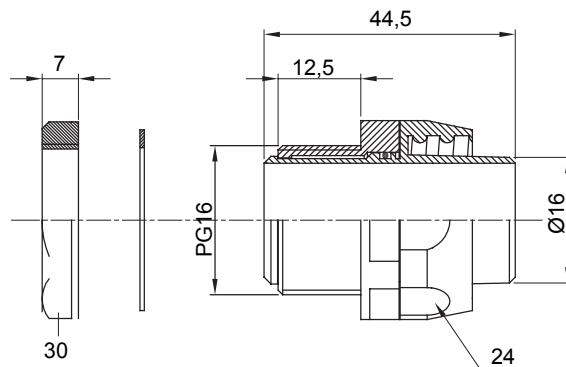

Raccordi guaina dritti o girevoli con grado di protezione IP54.

| | | | |
|-------------------|-----------------|---------------------|----------|
| Colore | Grigio RAL 7035 | Grado di protezione | IP54 |
| Passo PG | 16 | Guaina Ø (mm) | 16 |
| Filettatura | PG16 | Tipo | Girevole |
| Codice Electrocod | 210 | | |

DIMENSIONALE

SIMBOLOGIA TECNICA

IP

IP54

MARCHI/APPROVAZIONI