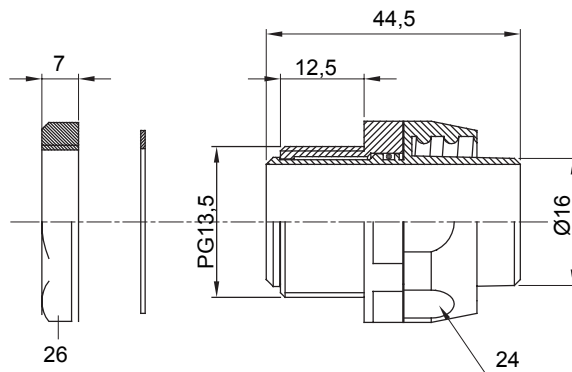

Raccordi guaina dritti o girevoli con grado di protezione IP54.

Colore	Grigio RAL 7035	Grado di protezione	IP54
Passo PG	13.5	Guaina Ø (mm)	16
Filettatura	PG13,5	Tipo	Girevole
Codice Electrocod	210		

DIMENSIONALE

SIMBOLOGIA TECNICA

IP

IP54

MARCHI/APPROVAZIONI