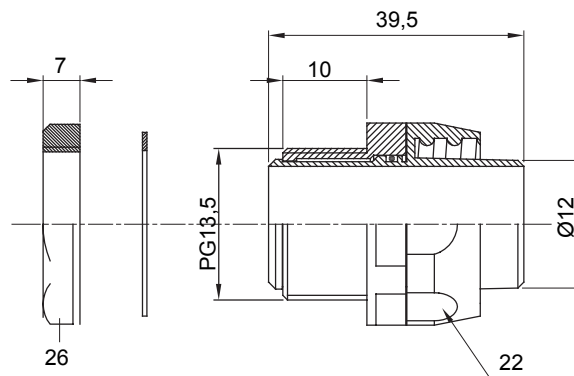

Raccordi guaina dritti o girevoli con grado di protezione IP54.

Colore	Grigio RAL 7035	Grado di protezione	IP54
Passo PG	13.5	Guaina Ø (mm)	12
Tipo	Girevole	Codice Electrocod	210

DIMENSIONALE

SIMBOLOGIA TECNICA