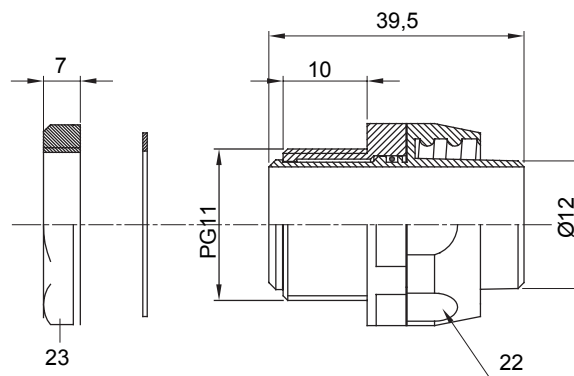

Raccordi guaina dritti o girevoli con grado di protezione IP54.

Colore	Grigio RAL 7035	Grado di protezione	IP54
Passo PG	11	Guaina Ø (mm)	12
Filettatura	PG11	Tipo	Girevole
Codice Electrocod	210		

DIMENSIONALE