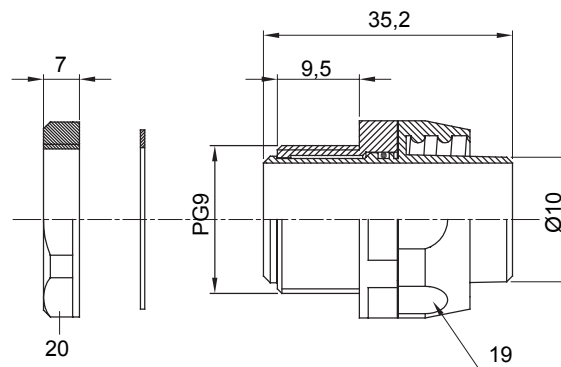

Raccordi guaina dritti o girevoli con grado di protezione IP54.

Colore	Grigio RAL 7035	Grado di protezione	IP54
Passo PG	9	Guaina Ø (mm)	10
Tipo	Girevole	Codice Electrocod	210

### DIMENSIONALE

### SIMBOLOGIA TECNICA

**IP**

IP54