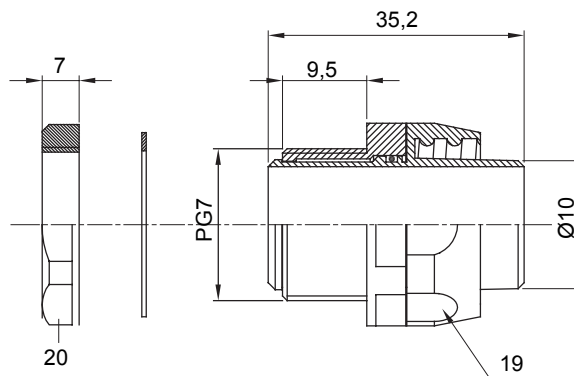

Raccordi guaina diritti o girevoli con grado di protezione IP54.

Colore	Grigio RAL 7035	Grado di protezione	IP54
Passo PG	7	Guaina Ø (mm)	10
Tipo	Girevole	Codice Electrocod	210

### DIMENSIONALE