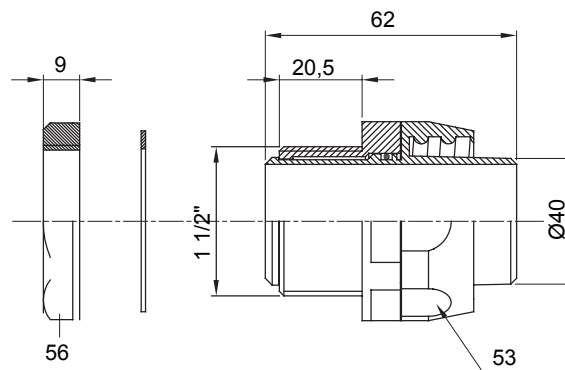

Raccordi guaina diritti o girevoli con grado di protezione IP54.

Colore	Nero RAL 9005	Grado di protezione	IP54
Passo GAS	1 1/2"	Guaina Ø (mm)	40
Tipo	Girevole	Codice Electrocod	210

DIMENSIONALE

SIMBOLOGIA TECNICA