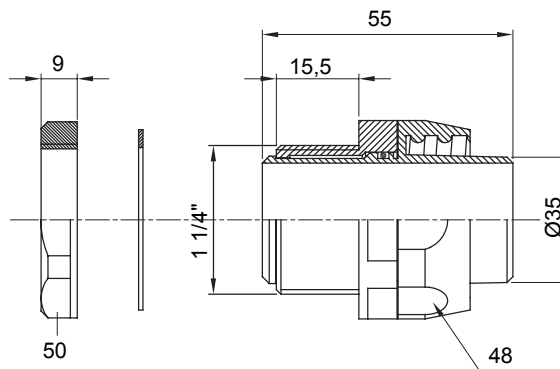

Raccordi guaina dritti o girevoli con grado di protezione IP54.

Colore	Nero RAL 9005	Grado di protezione	IP54
Passo GAS	1 1/4"	Guaina Ø (mm)	35
Tipo	Girevole	Codice Electrocod	210

### DIMENSIONALE