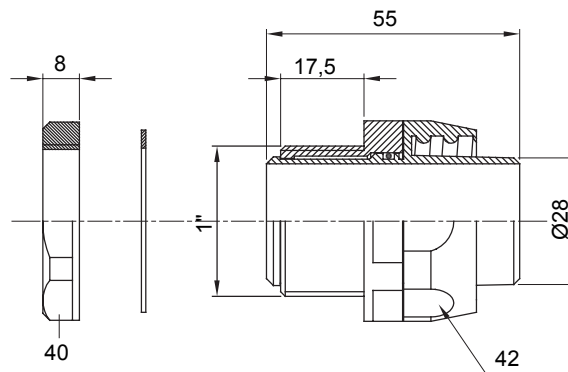

Raccordi guaina dritti o girevoli con grado di protezione IP54.

Colore	Nero RAL 9005	Grado di protezione	IP54
Passo GAS	1"	Guaina Ø (mm)	28
Tipo	Girevole	Codice Electrocod	210

DIMENSIONALE

SIMBOLOGIA TECNICA