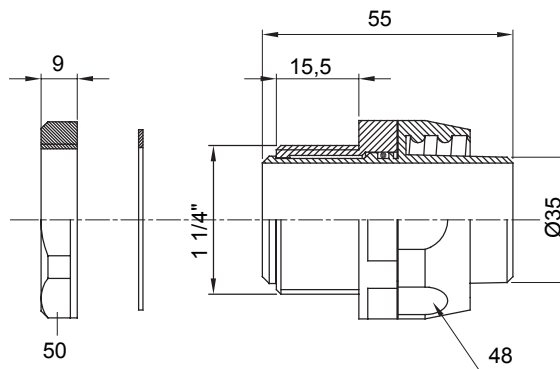

Raccordi guaina dritti o girevoli con grado di protezione IP54.

| | | | |
|-----------|-----------------|---------------------|------|
| Colore | Grigio RAL 7035 | Grado di protezione | IP54 |
| Passo GAS | 1 1/4" | Guaina Ø (mm) | 35 |
| Tipo | Girevole | Codice Electrocod | 210 |

DIMENSIONALE

SIMBOLOGIA TECNICA

IP54

MARCHI/APPROVAZIONI