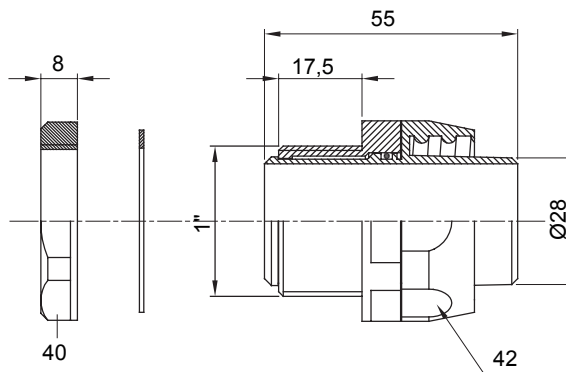

Raccordi guaina dritti o girevoli con grado di protezione IP54.

Colore	Grigio RAL 7035	Grado di protezione	IP54
Passo GAS	1"	Guaina Ø (mm)	28
Tipo	Girevole	Codice Electrocod	210

DIMENSIONALE

SIMBOLOGIA TECNICA