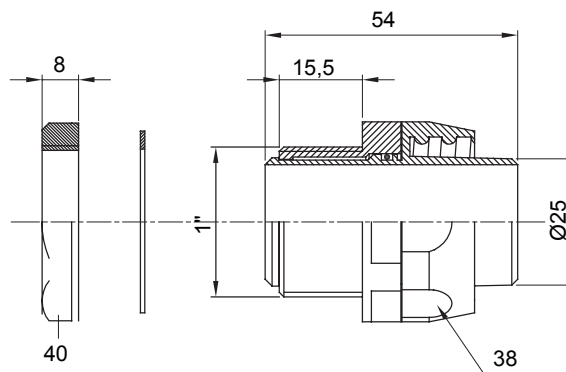

Raccordi guaina diritti o girevoli con grado di protezione IP54.

Colore	Grigio RAL 7035	Grado di protezione	IP54
Passo GAS	1"	Guaina Ø (mm)	25
Tipo	Girevole	Codice Electrocod	210

### DIMENSIONALE